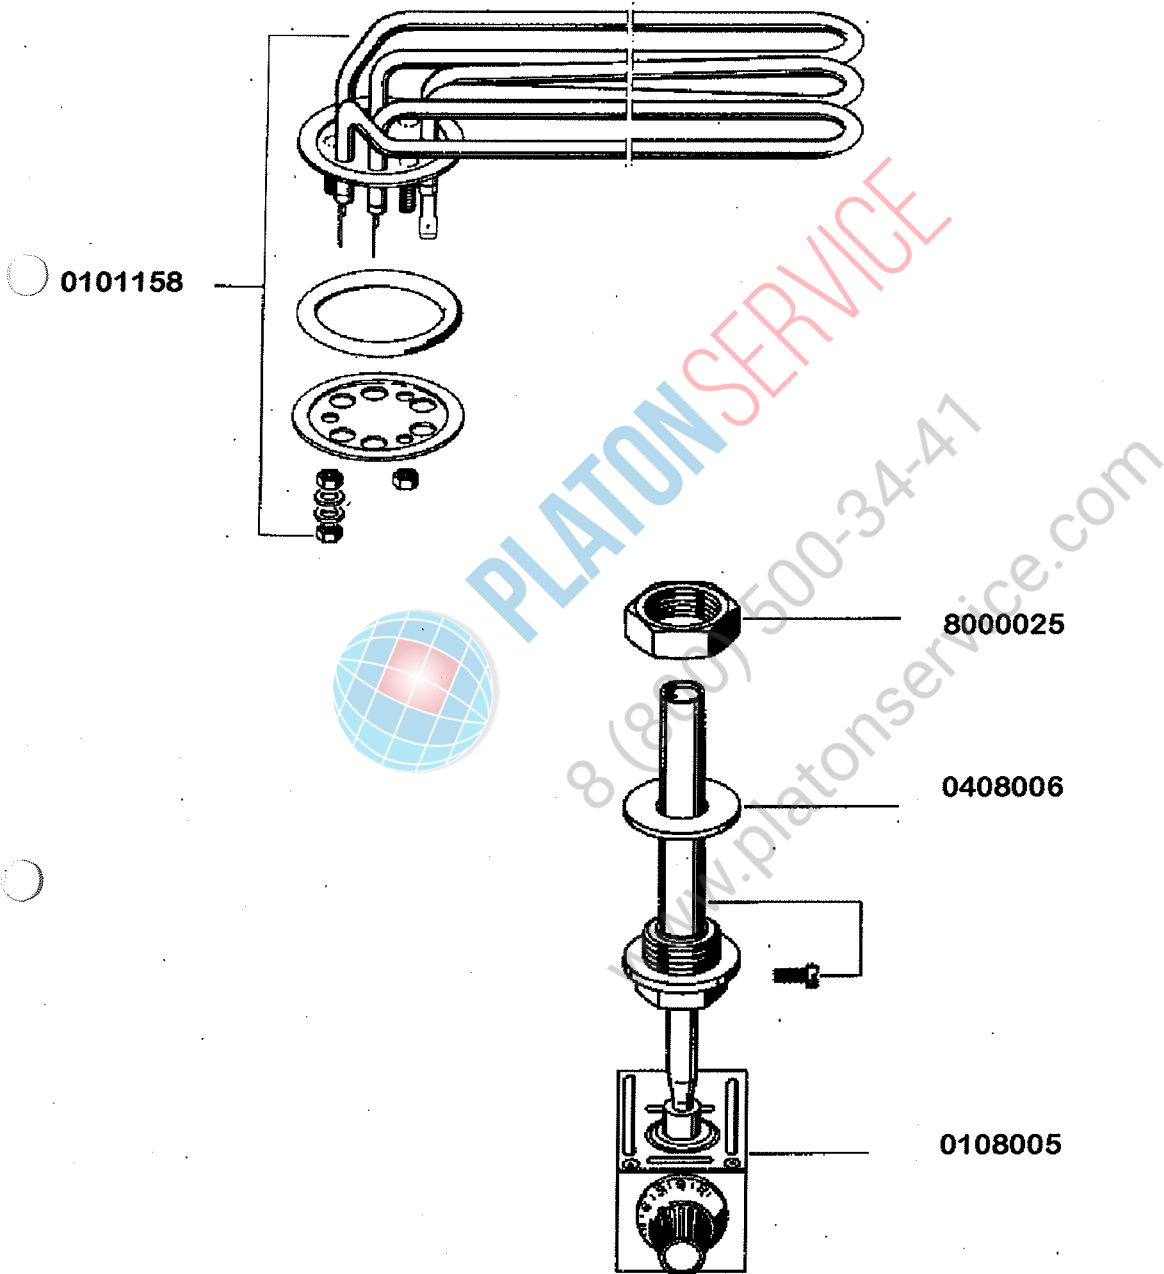

Tankheizung