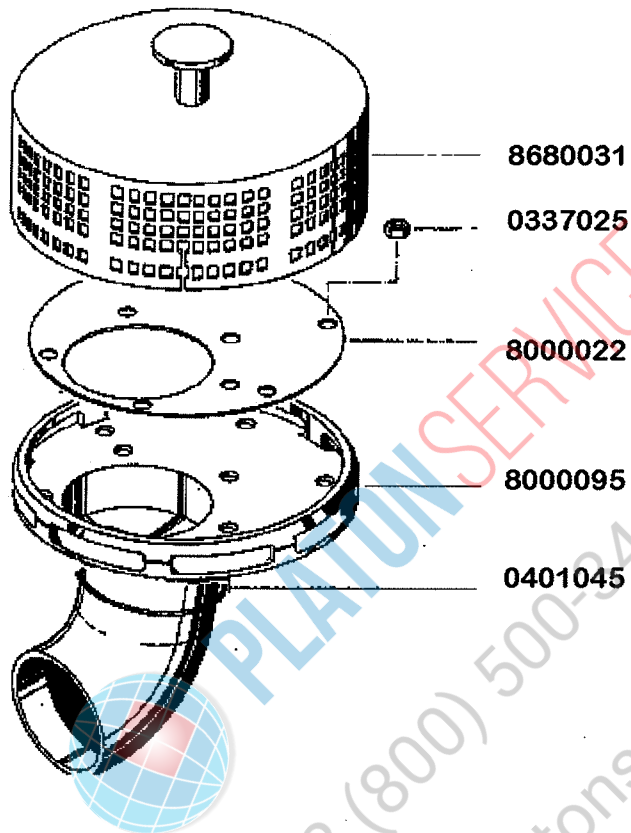

Arretierungshaken für Feder
0175040
Drehteller Aufnahme oben
8000512
Flansch
8000214
Gasfeder unten
8000517

8000278
8000518

8000470

0337005

8001768

8000186

Halterring 8000517
Hebel 8000515

0321000

Magnetventil

FV 120 B / FV 240 B

gültig ab 1.6.83
valid from 1.6.83 on
valable à partir du 1.6.83

Niveauregelung

Pumpenansaugung

8 (800) 500-24-47
www.platonservice.com

Standrohr- Ablaufventil

8000098 / 8000099

0237002 / 0237028

Tankheizung

Temperaturanzeige

0465002

Wasch und Nachspülsystem

- 8000088
- 8000089
- 8000090
- 8000091
- 8000092

- Wascharm unten 8000139
- Wascharm oben 8000140
- Dreharmhalter oben 8000084
- Dreharmhalter unten 8000176
- Nachspülarms unten 8000096