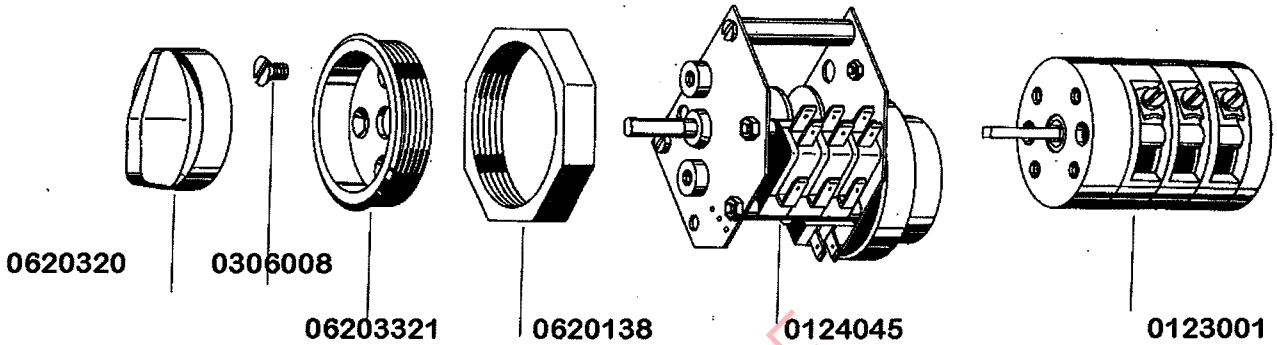

FV 120 B / FV 240 B

gültig ab 1.6.83
valid from 1.6.83 on
valable à partir du 1.6.83