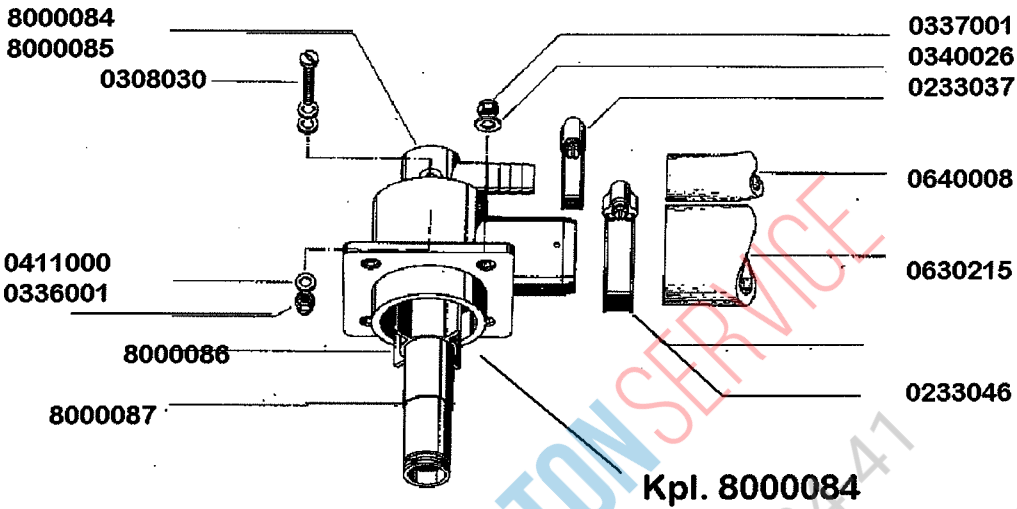

0237002 / 0237028

Tankheizung

Temperaturanzeige

0465002

Wasch und Nachspülsystem

- 8000088
- 8000089
- 8000090
- 8000091
- 8000092

- Wascharm unten 8000139
- Wascharm oben 8000140
- Dreharmhalter oben 8000084
- Dreharmhalter unten 8000176
- Nachspülarms unten 8000096