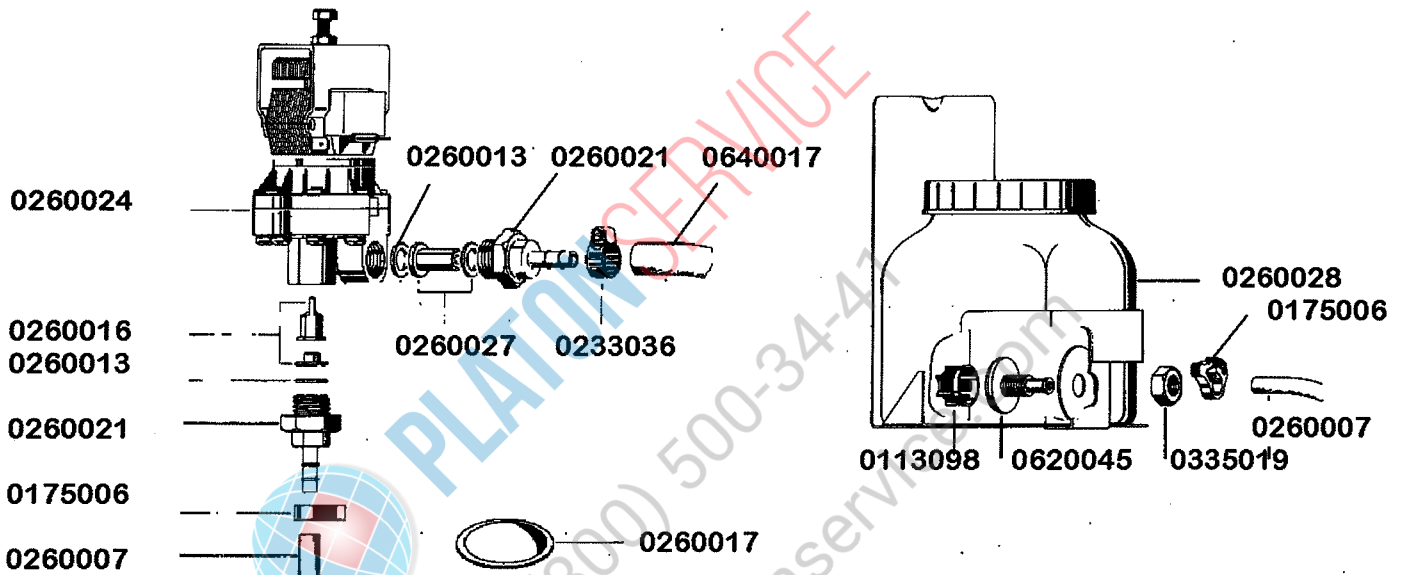

Klarspülerdosiergerät

PLATON SERVICE
8 (800) 500-34-47
www.platonservice.com