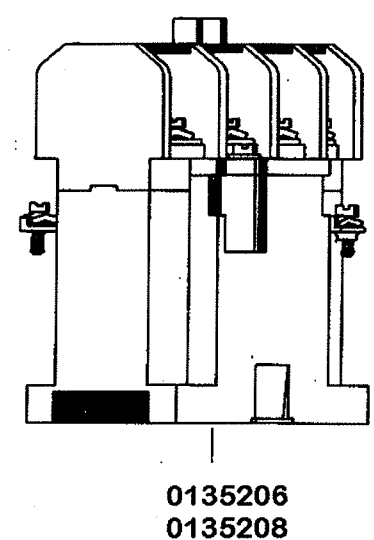

0467070
Schalterschild