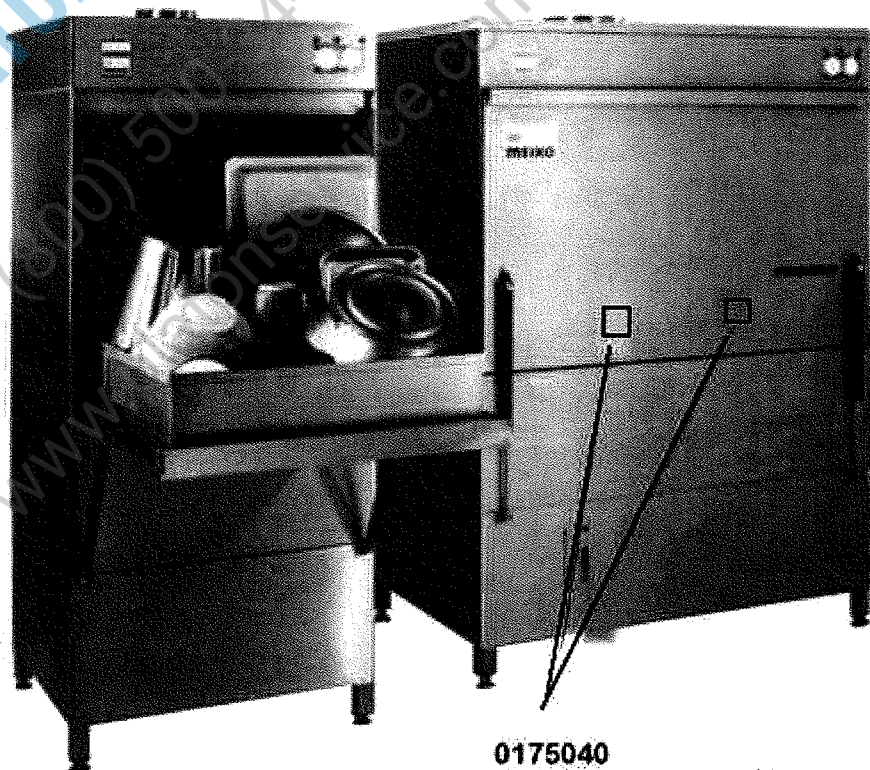

1

Ersatzteilliste FV 120 B
Spare Parts List FV 240 B
Liste de Pièces FV 240 B
Détachées

8002175 Tür Kpl.

8000153 Türschiene alt
8000153 Türschiene neu
8000124 Abdecksieb

0621003

0175040
Arretierungshaken für Feder