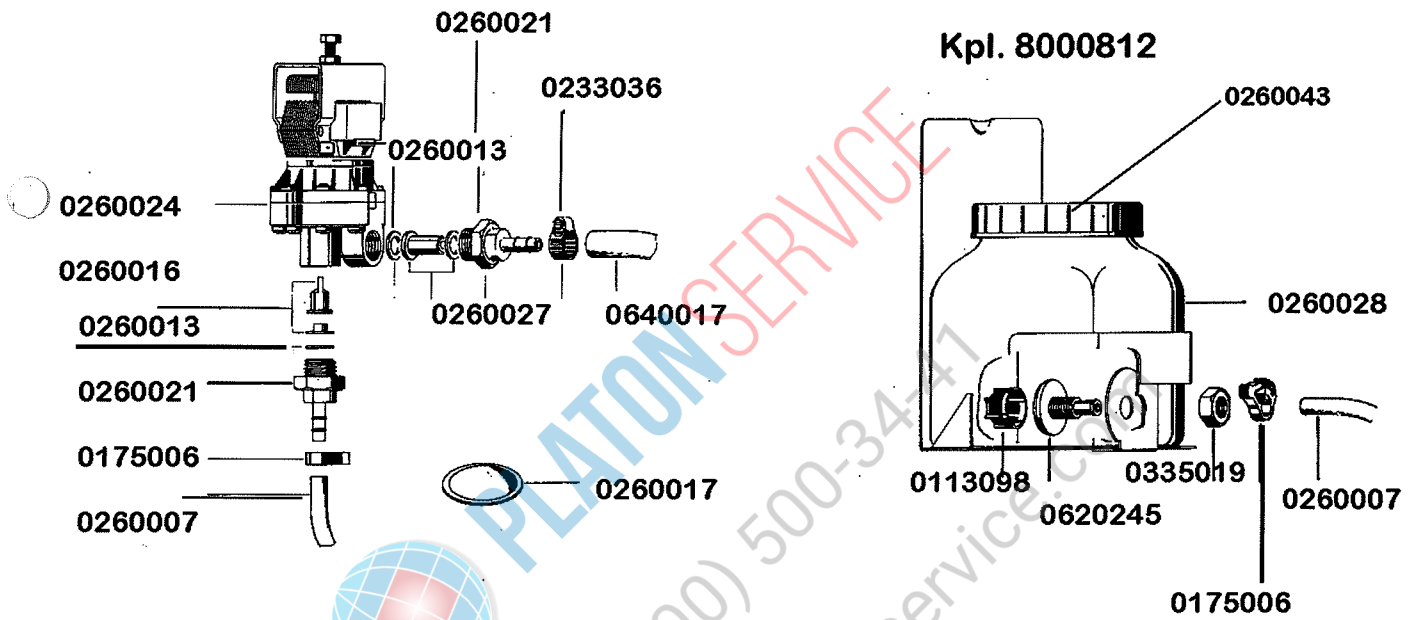

1

Ersatzteilliste FV 120 B
Spare Parts List FV 240 B
Liste de Pièces FV 240 B
Détachées

8002175 Tür Kpl.

8000153 Türschiene alt
8000153 Türschiene neu
8000124 Abdecksieb

0621003

0175040
Arretierungshaken für Feder

m
MEIKO

Dosiergerät

Delta 10

für Wandmontage
8070030

PLATON SERVICE
8 (800) 500-34-47
www.platonservice.com

FV 120 B / FV 240 B

gültig ab 1.6.83
valid from 1.6.83 on
valable à partir du 1.6.83

Einbauboiler

Arretierungshaken für Feder
0175040
Drehteller Aufnahme oben
8000512
Flansch
8000214
Gasfeder unten
8000517

8000278
8000518

8000470

0337005

8001768

8000186

Halterring 8000517
Hebel 8000515

0321000