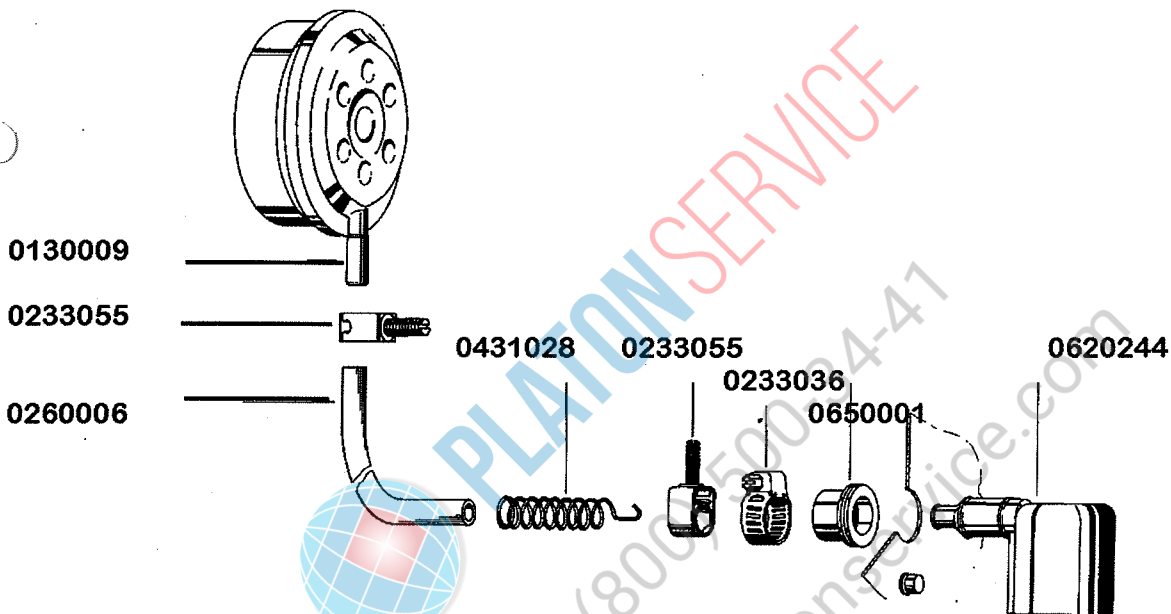

Arretierungshaken für Feder
0175040
Drehteller Aufnahme oben
8000512
Flansch
8000214
Gasfeder unten
8000517

8000278
8000518

8000470

0337005

8001768

8000186

Halterring 8000517
Hebel 8000515

0321000

Magnetventil

FV 120 B / FV 240 B

gültig ab 1.6.83
valid from 1.6.83 on
valable à partir du 1.6.83

Niveauregelung

Pumpenansaugung

8 (800) 500-24-47
www.platonservice.com

Standrohr- Ablaufventil

8000098 / 8000099