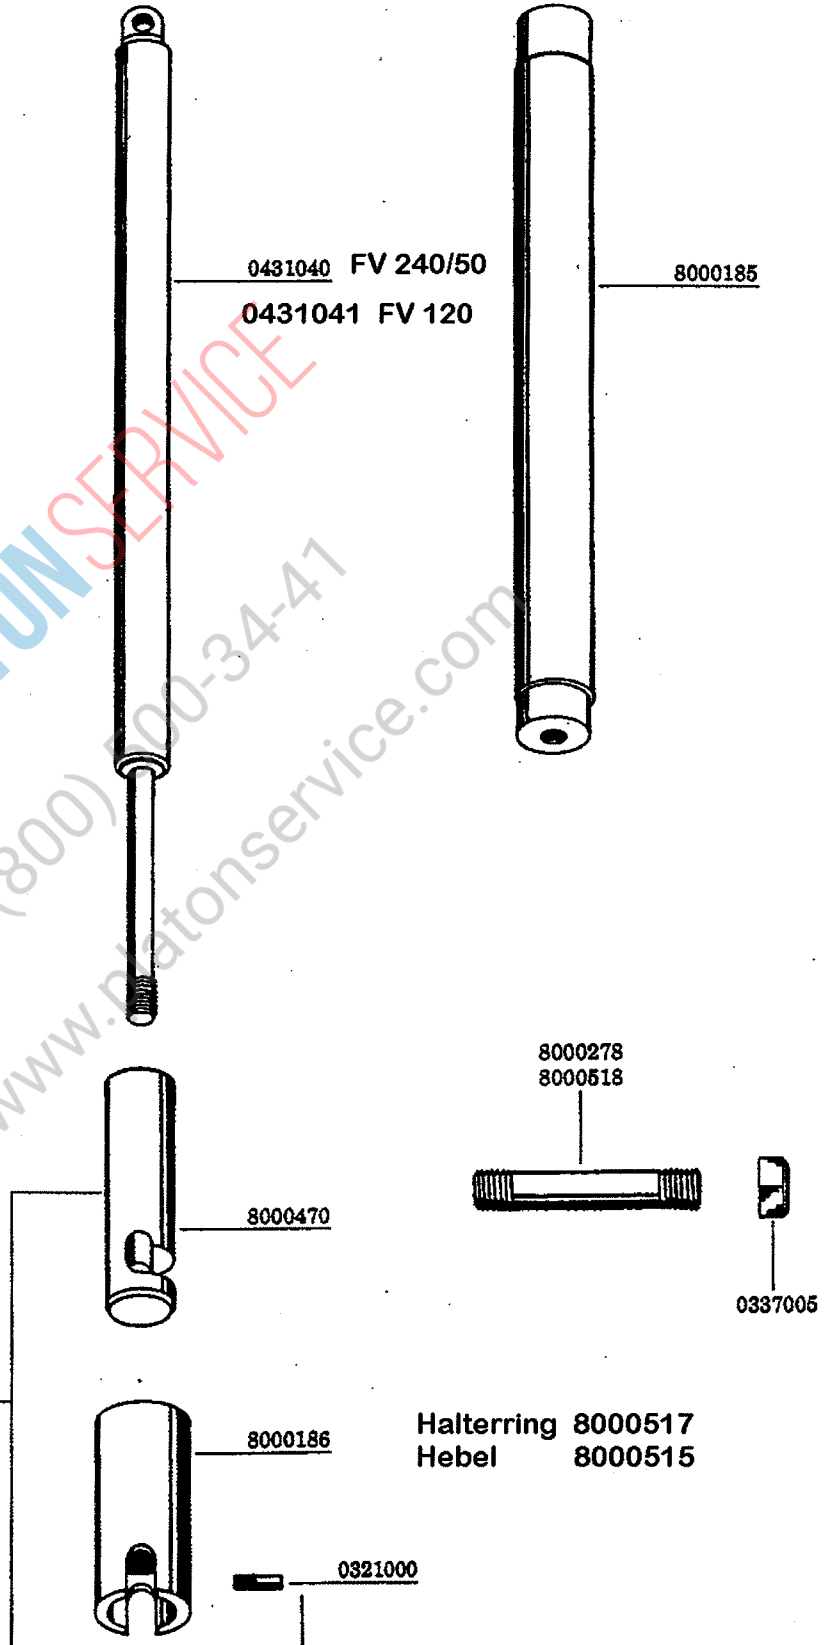

BE13_7

Gasdruckfeder

0431040 FV 240/50

0431041 FV 120

8000185

Arretierungshaken für Feder
0175040
Drehteller Aufnahme oben
8000512
Flansch
8000214
Gasfeder unten
8000517

8000278
8000518

8000470

0337005

8001768

8000186

Halterring 8000517
Hebel 8000515

0321000

PLATON SERVICE
(800) 500-34-47
www.platonservice.com