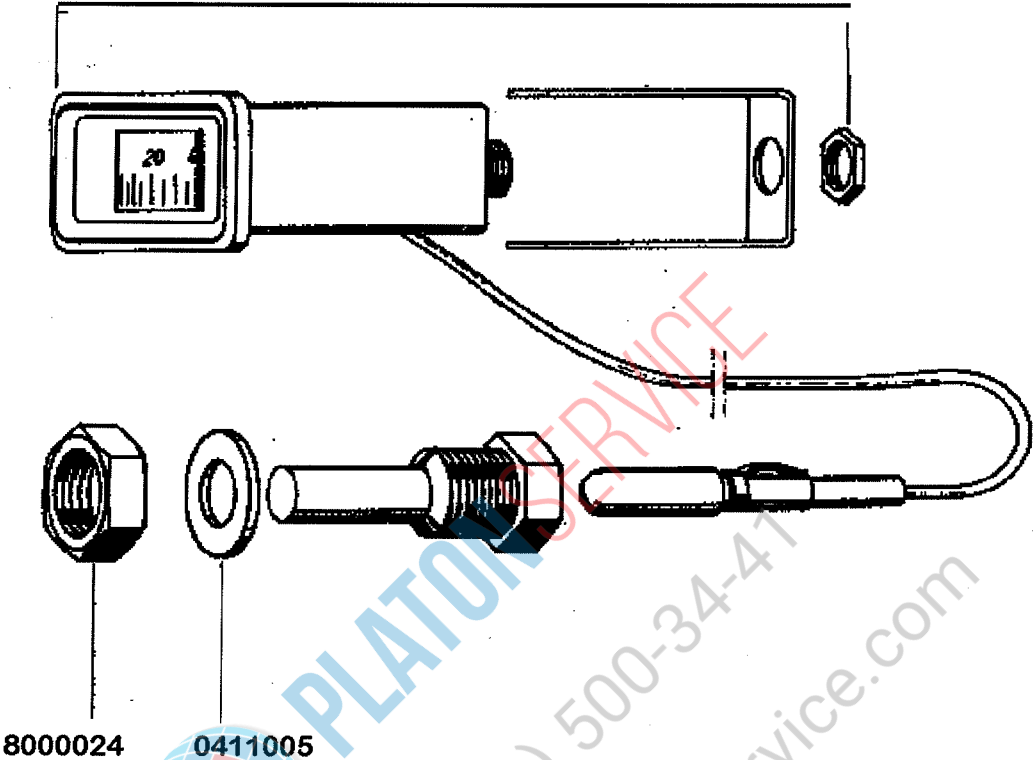

Temperaturanzeige

0465002