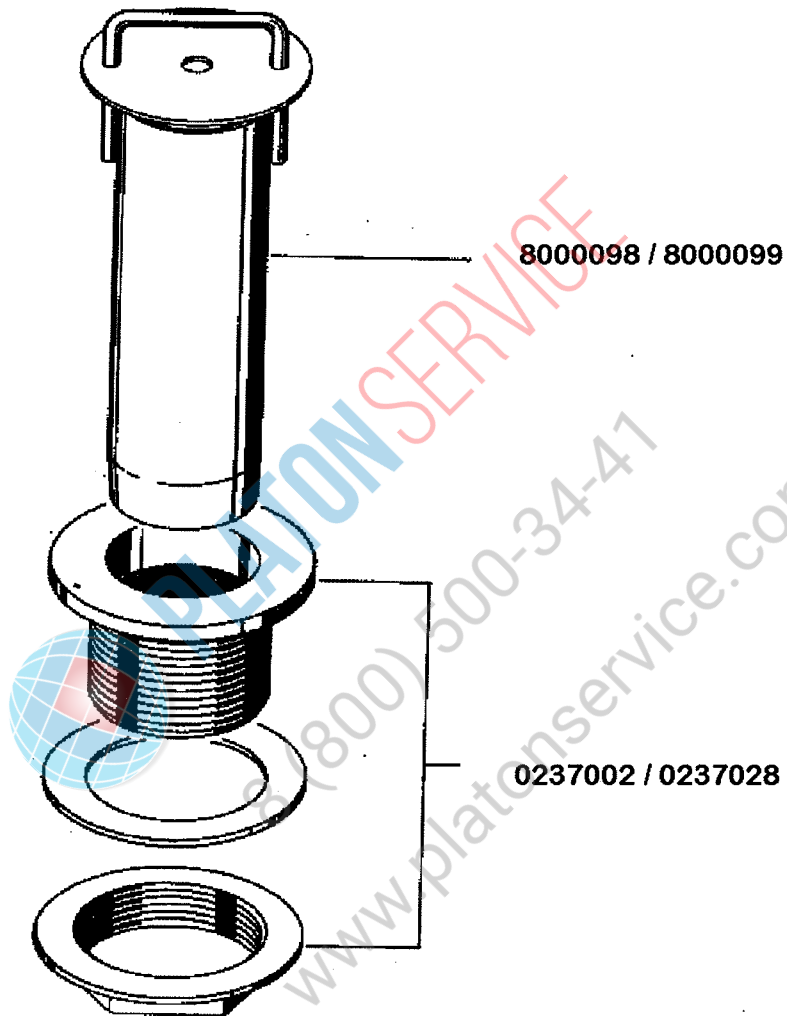

Arretierungshaken für Feder
0175040
Drehteller Aufnahme oben
8000512
Flansch
8000214
Gasfeder unten
8000517

8000278
8000518

8000470

0337005

8001768

8000186

Halterring 8000517
Hebel 8000515

0321000

Magnetventil

FV 120 B / FV 240 B

gültig ab 1.6.83
valid from 1.6.83 on
valable à partir du 1.6.83

Niveauregelung

Pumpenansaugung

8 (800) 500-24-47
www.platonservice.com

Standrohr- Ablaufventil

8000098 / 8000099