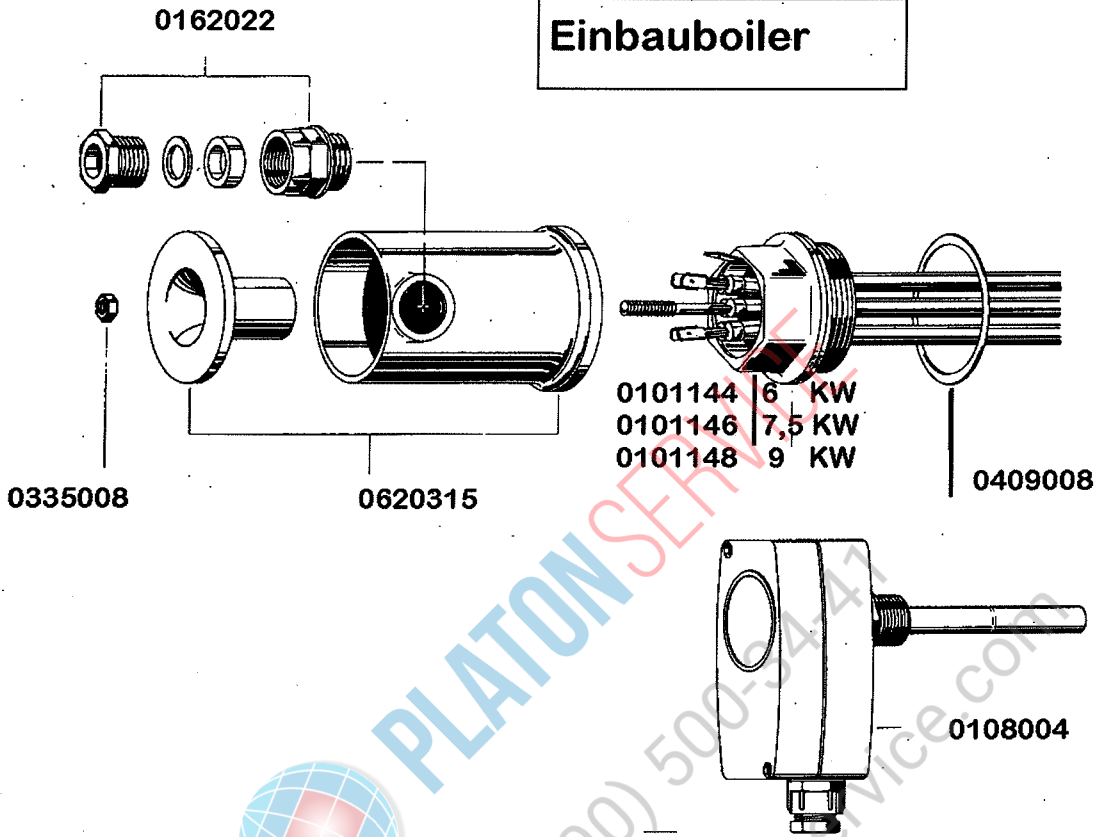

1

Ersatzteilliste FV 120 B
Spare Parts List FV 240 B
Liste de Pièces FV 240 B
Détachées

8002175 Tür Kpl.

8000153 Türschiene alt
8000153 Türschiene neu
8000124 Abdecksieb

0621003

0175040
Arretierungshaken für Feder

m
MEIKO

Dosiergerät

Delta 10

für Wandmontage
8070030

PLATON SERVICE
8 (800) 500-34-47
www.platonservice.com

FV 120 B / FV 240 B

gültig ab 1.6.83
valid from 1.6.83 on
valable à partir du 1.6.83

Einbauboiler

- 8400125 Einbauboilergehäuse EB 8,5-00.3 bei 6 und 9 KW
- 8000081 Einbauboilergehäuse EB 12/18-61.00.3 15 KW
- 8000083 Einbauboilergehäuse EB 21/36- 61.00.2 24 KW

PLATON SERVICE
www.platonservice.com
(800) 500-9447

Arretierungshaken für Feder
0175040
Drehteller Aufnahme oben
8000512
Flansch
8000214
Gasfeder unten
8000517

8000278
8000518

8000470

0337005

8001768

8000186

Halterring 8000517
Hebel 8000515

0321000